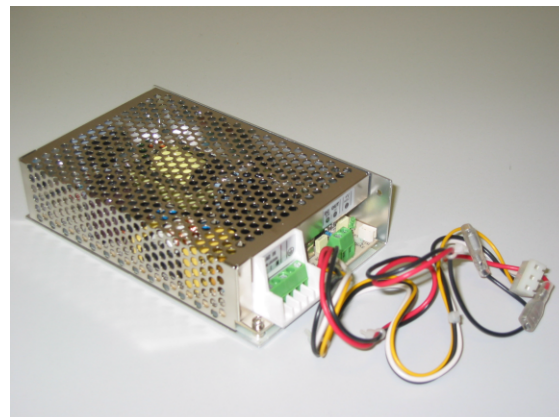

## Tápegység

### JELLEMZŐK:

- Bemeneti feszültség: 230 V AC (50 Hz)
- Áramfelvétel maximum: 900 mA
- Kimeneti tápfeszültség: 13.8 V DC
- Kimeneti áramerősség: 5 A maximum
- Működési hőmérséklet: -5...40 °C
- Méretek: 166 x 38 x 98 mm
- Akkumulátor: 1 db 24 Ah maximum
- BM OKF engedély

### LEÍRÁS:

A BAQ60T12 egy kapcsolóüzemű tápegység akkumulátortöltő funkcióval. A kimenet 13.8 V DC / 5 A terhelhetőségű. Az egység rövidzár és túlterhelés, illetve a fordított polaritás bekötés ellen is védett. A tápegységet mindenképpen le kell földelni.

A kimeneti ponton mérhető feszültség (13.8 V DC) szabályozható a 4-es jelölésű trimmerrel. A 3-as számmal ábrázolt LED a hálózati feszültség meglétét mutatja. A „8-as” biztosíték a fordított akkumulátor bekötés ellen véd. A „9-es” biztosíték a túlterhelés és a rövidzár ellen nyújt védelmet.