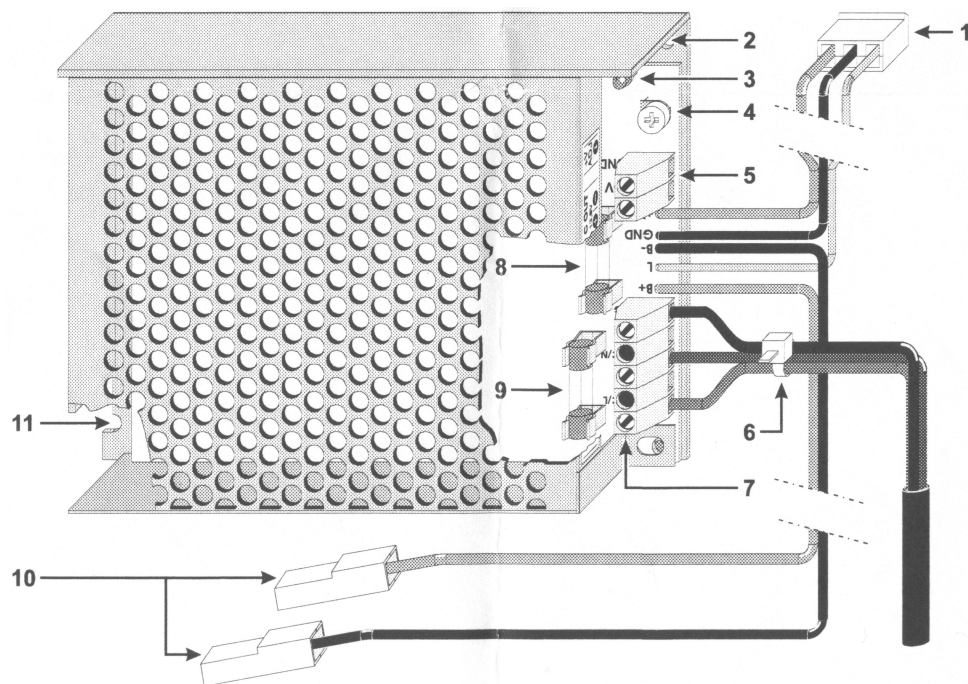

GARANCIÁLIS FELTÉTELEK:

Garanciális meghibásodás esetén szakszervizeink a javításokat a lehető leghamarabb elvégzik, vagy ha javításuk azonnal nem lehetséges, akkor cserekészüléket biztosítanak a szervizelés idejére. Garanciális időn belül - üzemszerű használat közben meghibásodott eszközöknél – a javítások szervizdíj mentesek. Garanciát kizáró okok: nem szakszerű üzembe helyezés és programozás, nem rendeltetészerű használat, szakszerűtlen kezelés, elemi kár által okozott meghibásodás (pl: villámcsapás, beázás, tűz), továbbá mechanikai károsodás, panel törés, repedés, lefestés, belejavítás, panel égés. Amennyiben a fenti garanciát kizáró okok nem állnak fenn, úgy garanciát vállalunk forgalmazott eszközökre illetve azok alkatrészeire, alkotóelemeire.

A készülék üzembe helyezése speciális szakmai ismereteket és eszközöket igényel. A telepítést kizárólag szakember végezheti. Szakszerűtlen beavatkozás a készülék tönkremenetelét okozhatja és a garancia elvesztésével jár. A nem szakember által és nem az utasításoknak megfelelően telepített eszközökben keletkezett vagy ezek által okozott bármilyen jellegű kárért a forgalmazó nem vállal felelősséget.

Mindenkori garanciális feltételekről valamint javítási díjszabásokról kérjük, tájékozódjanak szakszervizeinkben. A fordításból, illetve a nyomdai kivitelezésből esetlegesen származó hibákért felelősséget nem vállalunk. A leírás változtatásának jogát a forgalmazó fenntartja.

Forgalmazó:

**DSC Hungária Kft.
1083 Budapest
Fűvészkert u. 3.
Tel: 210-33-59 Info:30/2790882**