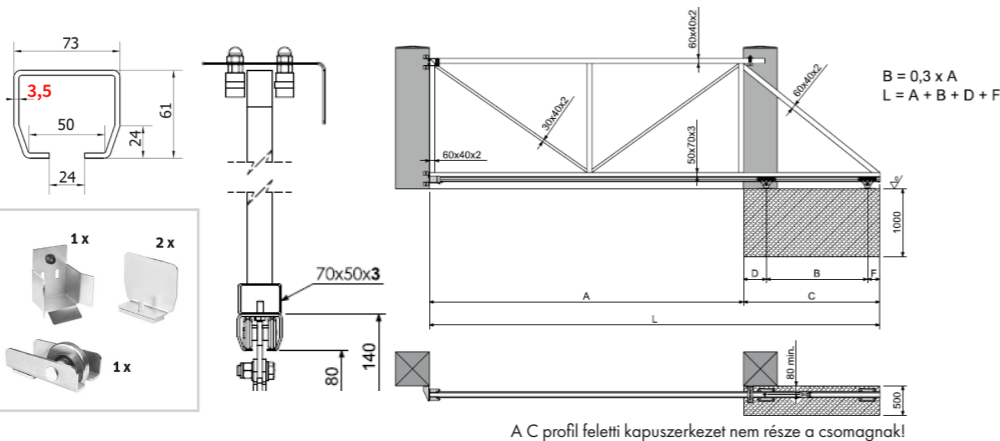

- max. 325 kg kapusúlyhoz
- szabadalmaztatott rögzítési rendszer
- minden C-profil előfűrt
- különösen stabil és csendes futás a 8 görgős futófelületnek köszönhetően
- német Wuppermann acél, S275 acélminőség
- teljesen horganyzott C-profilok (az élek is horganyzottak)
- kiváló minőségű horganyzás (270 g / m²)

ALL-IN-ONE TOLÓKAPU VASALATRENDSZER SZETT - 4 M						
A	3000 mm	3200 mm	3400 mm	3600 mm	3800 mm	4000 mm
max. kapusúly	325 kg	325 kg	325 kg	325 kg	325 kg	325 kg
B	900 mm	960 mm	1020 mm	1080 mm	1140 mm	1200 mm
C	1300 mm	1360 mm	1420 mm	1480 mm	1540 mm	1600 mm
D	270 mm	270 mm	270 mm	270 mm	270 mm	270 mm
F	130 mm	130 mm	130 mm	130 mm	130 mm	130 mm

cikkszám: 17 10053

csomag súlya: 44 kg

* szett tartalma:

A szettben található 2 db C profil mérete 2800 mm /db.
Szegecsanyával rögzíthető csavarokat tartalmaz. A szegecsanya nem része a csomagnak.

Listaár: 165.000 Ft + ÁFA