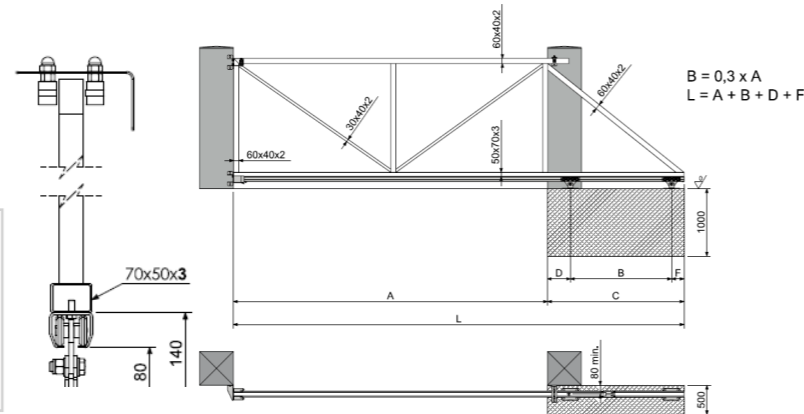

- max. 325 kg kapusúlyhoz
- szabadalmaztatott rögzítési rendszer
- minden C-profil előfűrt
- különösen stabil és csendes futás a 8 görgős futófelületnek köszönhetően
- német Wuppermann acél, S275 acélminőség
- teljesen horganyzott C-profilok (az élek is horganyzottak)
- kiváló minőségű horganyzás (270 g / m²)

kiváló minőségű horganyzás (270 g /m²)

ALL-IN-ONE TOLÓKAPU VASALATRENDSZER SZETT - 6 M					
A	4000 mm	4500 mm	5000 mm	5500 mm	6000 mm
max. kapusúly	500 kg	525 kg	550 kg	575 kg	600 kg
B	1200 mm	1350 mm	1500 mm	1650 mm	1800 mm
C	1860 mm	2010 mm	2160 mm	2310 mm	2460 mm
D	330 mm	330 mm	330 mm	330 mm	330 mm
F	330 mm	330 mm	330 mm </td <td>330 mm</td> <td>330 mm</td>	330 mm	330 mm

cikkszám: 17 10077

csomag súlya: 127 kg

* szett tartalma:

A szettben található 3 db C profil mérete 2820 mm /db.

Szegecsanyával rögzíthető csavarokat tartalmaz. A szegecsanya nem része a csomagnak.

A C profil feletti kapuserkezet nem része a csomagnak!