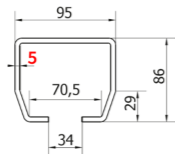

kiváló minőségű horganyzás (270 g /m²)

ALL-IN-ONE TOLÓKAPU VASALATRENDSZER SZETT - 6 M					
A	4000 mm	4500 mm	5000 mm	5500 mm	6000 mm
max. kapusúly	500 kg	525 kg	550 kg	575 kg	600 kg
B	1200 mm	1350 mm	1500 mm	1650 mm	1800 mm
C	1860 mm	2010 mm	2160 mm	2310 mm	2460 mm
D	330 mm	330 mm	330 mm	330 mm	330 mm
F	330 mm	330 mm	330 mm </td <td>330 mm</td> <td>330 mm</td>	330 mm	330 mm

cikkszám: 17 10077

csomag súlya: 127 kg

* szett tartalma:

A szettben található 3 db C profil mérete 2820 mm /db.

Szegecsanyával rögzíthető csavarokat tartalmaz. A szegecsanya nem része a csomagnak.

A C profil feletti kapuserkezet nem része a csomagnak!