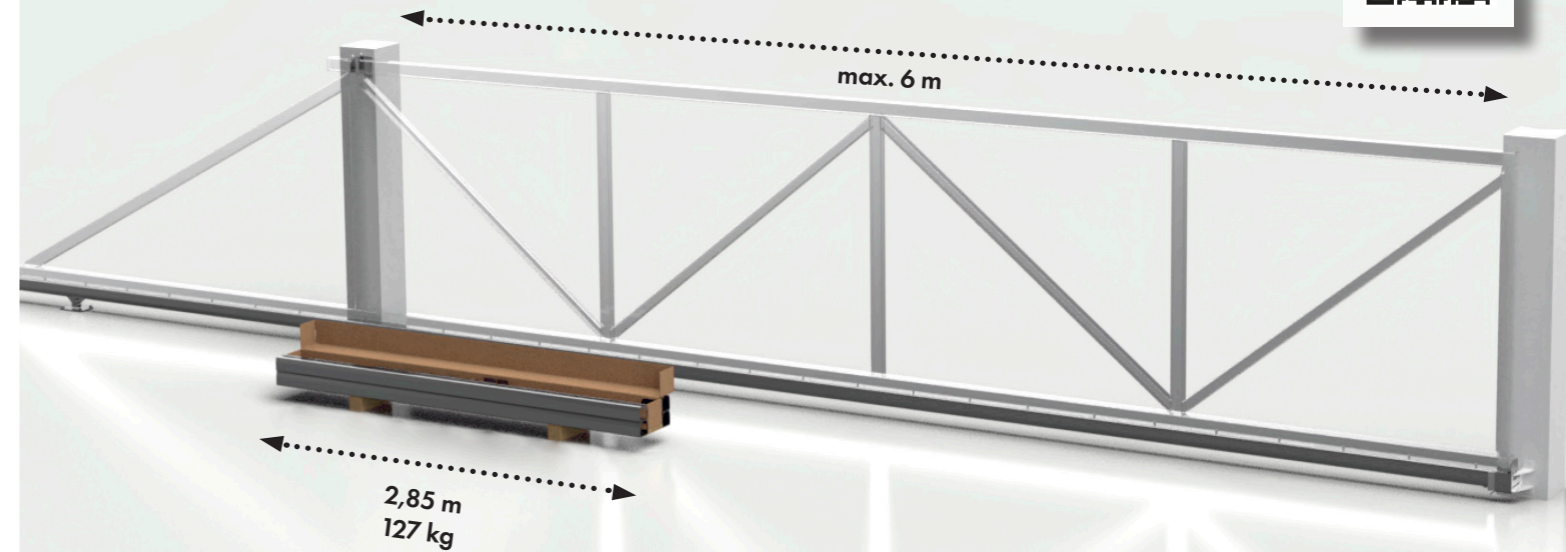

SOM-TOR ALL-IN-ONE "M" TOLÓKAPU VASALATRENDSZER SZETT

max. 6,0 m szabad nyílásszélességhez

Minden egy csomagban!*

Kiváló minőség!

A kompakt csomagolásnak köszönhetően nincs külön logisztikai költség!

max. 600 kg kapusúlyhoz

szabadalmaztatott rögzítési rendszer

minden C-profil előfűrt

különösen stabil és csendes futás a 8 görgős futófelületnek köszönhetően

német Wuppermann acél, S275 acélminőség

teljesen horganyzott C-profilok (az élek is horganyzottak)

kiváló minőségű horganyzás (270 g /m²)

ALL-IN-ONE TOLÓKAPU VASALATRENDSZER SZETT - 6 M					
A	4000 mm	4500 mm	5000 mm	5500 mm	6000 mm
max. kapusúly	500 kg	525 kg	550 kg	575 kg	600 kg
B	1200 mm	1350 mm	1500 mm	1650 mm	1800 mm
C	1860 mm	2010 mm	2160 mm	2310 mm	2460 mm
D	330 mm	330 mm	330 mm	330 mm	330 mm
F	330 mm	330 mm	330 mm<!-- </td--> <td>330 mm</td> <td>330 mm</td>		

cikkszám: 17 10077

csomag súlya: 127 kg

* szett tartalma:

A szettben található 3 db C profil mérete 2820 mm /db.

Szegecsanyával rögzíthető csavarokat tartalmaz. A szegecsanya nem része a csomagnak.

A C profil feletti kapuserkezet nem része a csomagnak!

Listaár: 325.000 Ft + ÁFA

Nézz meg videónkat!