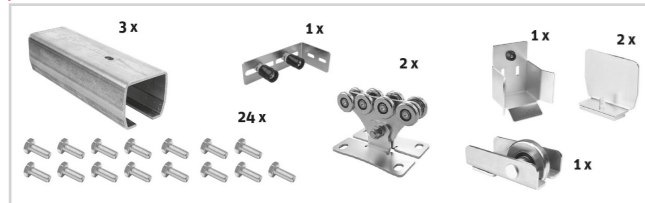

SOM-TOR ALL-IN-ONE "M" TOLÓKAPU VASALATRENDSZER SZETT

max. 6,0 m szabad nyílásszélességhez

Minden egy csomagban!*

Kiváló minőség!

A kompakt csomagolásnak köszönhetően nincs külön logisztikai költség!

max. 600 kg kapusúlyhoz

szabadalmaztatott rögzítési rendszer

minden C-profil előfűrt

különösen stabil és csendes futás a 8 görgős futófelületnek köszönhetően

német Wuppermann acél, S275 acélminőség

teljesen horganyzott C-profilok (az élek is horganyzottak)

kiváló minőségű horganyzás (270 g /m²)

ALL-IN-ONE TOLÓKAPU VASALATRENDSZER SZETT - 6 M					
A	4000 mm	4500 mm	5000 mm	5500 mm	6000 mm
max. kapusúly	500 kg	525 kg	550 kg	575 kg	600 kg
B	1200 mm	1350 mm	1500 mm	1650 mm	1800 mm
C	1860 mm	2010 mm	2160 mm	2310 mm	2460 mm
D	330 mm	330 mm	330 mm	330 mm	330 mm
F	330 mm	330 mm	330 mm<!-- </td--> <td>330 mm</td> <td>330 mm</td>		

cikkszám: 17 10077

csomag súlya: 127 kg

* szett tartalma: