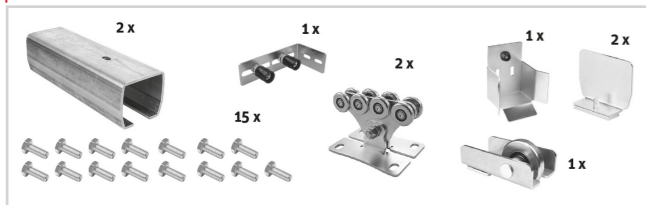

SOM-TOR TOLÓKAPU SZETTEK

SOM-TOR ALL-IN-ONE "S" TOLÓKAPU VASALATRENDSZER SZETT

max. 4,0 m szabad nyílásszélességhez

Minden egy csomagban!*

Kiváló minőség!

A kompakt csomagolásnak köszönhetően nincs külön logisztikai költség!

- max. 325 kg kapusúlyhoz
- szabadalmaztatott rögzítési rendszer
- minden C-profil előfűrt
- különösen stabil és csendes futás a 8 görgős futófelületnek köszönhetően
- német Wuppermann acél, S275 acélminőség
- teljesen horganyzott C-profilok (az élek is horganyzottak)
- kiváló minőségű horganyzás (270 g / m²)

ALL-IN-ONE TOLÓKAPU VASALATRENDSZER SZETT - 4 M						
A	3000 mm	3200 mm	3400 mm	3600 mm	3800 mm	4000 mm
max. kapusúly	325 kg	325 kg	325 kg	325 kg	325 kg	325 kg
B	900 mm	960 mm	1020 mm	1080 mm	1140 mm	1200 mm
C	1300 mm	1360 mm	1420 mm	1480 mm	1540 mm	1600 mm
D	270 mm	270 mm	270 mm	270 mm	270 mm	270 mm
F	130 mm	130 mm	130 mm	130 mm	130 mm	130 mm

cikkszám: 17 10053

csomag súlya: 44 kg

* szett tartalma:

A szettben található 2 db C profil mérete 2800 mm /db.
Szegecsanyával rögzíthető csavarokat tartalmaz. A szegecsanya nem része a csomagnak.

Listaár: 165.000 Ft + ÁFA