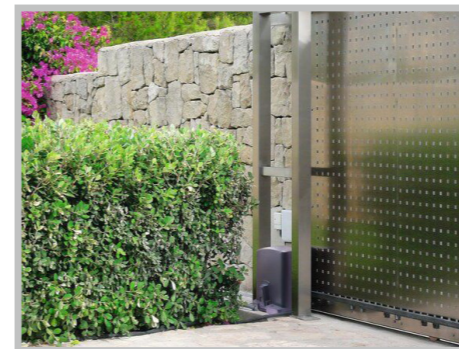

| max. 12 méter mozgatási úthoz és max. 800 kg kaputömeghez

- | max. 190 mm/s nyitási sebesség, mágneses végállaskapcsolók
- | 24V-os egyenáramú hajtómű, lágy indítás és megállás, akadályérzékelés utáni visszanyitás
- | aut. zárás és részleges nyitás funkció
- | akku csomag csatlakoztatási lehetőség