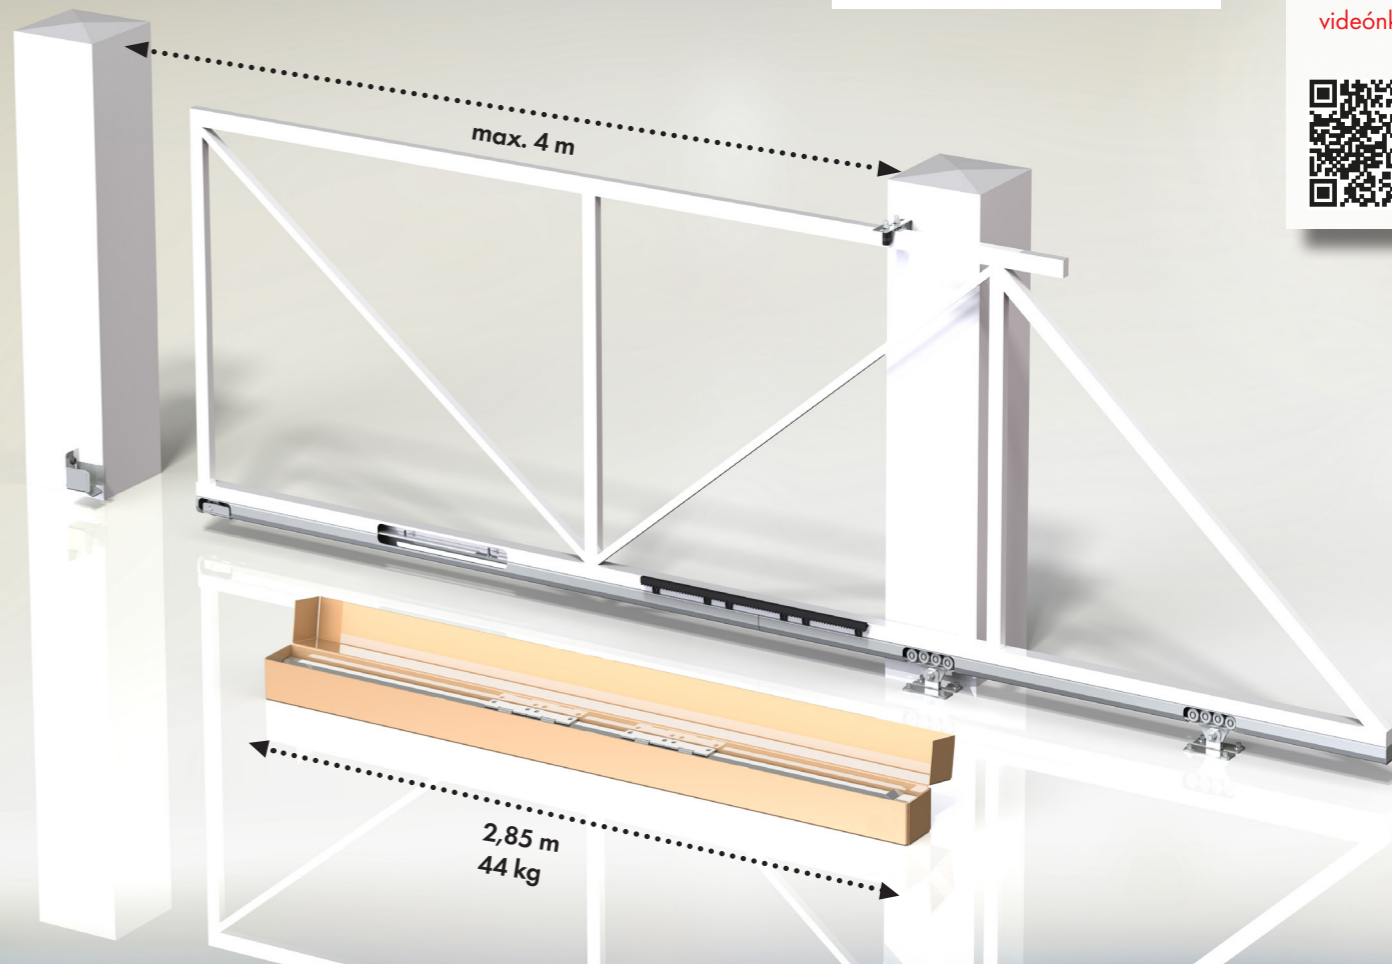

- max. 325 kg kapusúlyhoz
- szabadalmaztatott rögzítési rendszer
- minden C-profil előfűrt
- különösen stabil és csendes futás a 8 görgős futófelületnek köszönhetően
- német Wuppermann acél, S275 acélminőség
- teljesen horganyzott C-profilok (az élek is horganyzottak)
- kiváló minőségű horganyzás (270 g / m²)

cikkszám: 17 10053

csomag súlya: 44 kg

* szett tartalma:

A szettben található 2 db C profil mérete 2800 mm /db.
Szegecsanyával rögzíthető csavarokat tartalmaz. A szegecsanya nem része a csomagnak.

Listaár: 165.000 Ft + ÁFA

Nézz meg
videónkat!

SOM-TOR ALL-IN-ONE "M" TOLÓKAPU VASALATRENDSZER SZETT

max. 6,0 m szabad nyílásszélességhez

Minden egy csomagban!*

Kiváló minőség!

A kompakt csomagolásnak köszönhetően nincs külön logisztikai költség!

max. 600 kg kapusúlyhoz

szabadalmaztatott rögzítési rendszer

minden C-profil előfűrt

különösen stabil és csendes futás a 8 görgős futófelületnek köszönhetően

német Wuppermann acél, S275 acélminőség

teljesen horganyzott C-profilok (az élek is horganyzottak)