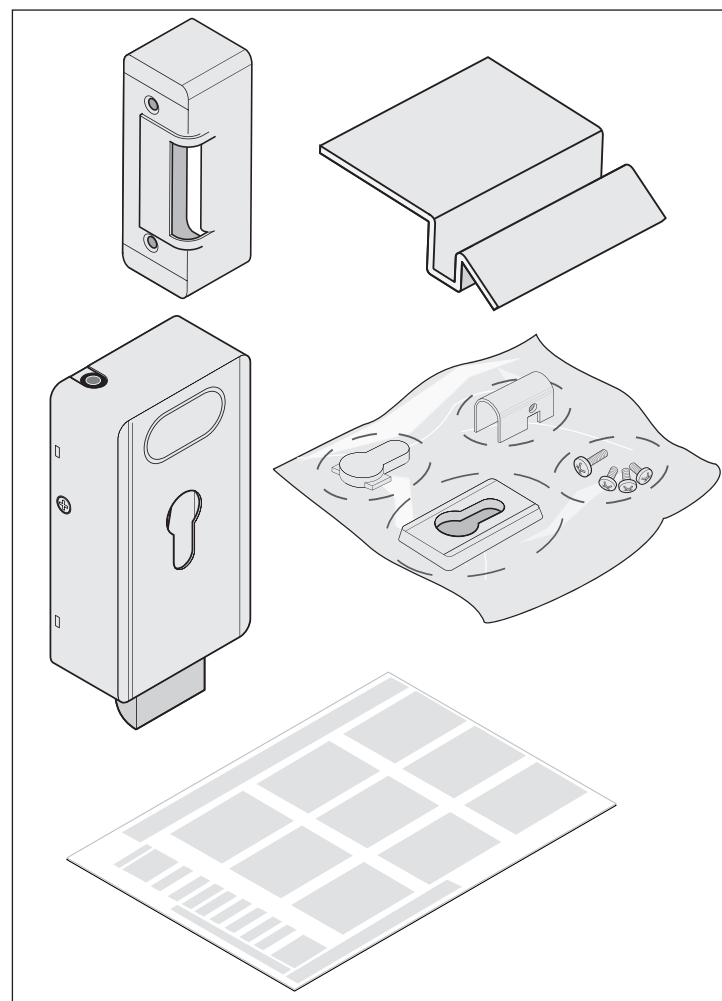

DE Original Montageanleitung – Elektroschloss
EN Translation of the original installation manual – Electric lock
FR Traduction de la notice de montage originale – Serrure électrique
IT Traduzione delle istruzioni di montaggio originali – Elettroserratura
ES Traducción de las instrucciones de montaje originales – Cierre eléctrico

Art.-Nr. 3205V003

SOMMER Antriebs- und Funktechnik GmbH

Hans-Böckler-Straße 27
73230 Kirchheim/Teck
Germany

+49 (0) 900 1800-150

• 0,14 €/min aus dem deutschen Festnetz.
Mobilfunkpreise abweichend.

Contact info:
Coordonnées :
Informazioni di contatto:
Información de contacto:

info@sommer.eu
www.sommer.eu

© Copyright 2022

Alle Rechte vorbehalten.

All rights reserved.

Tous droits réservés.

Tutti i diritti riservati.

Reservados todos los derechos.