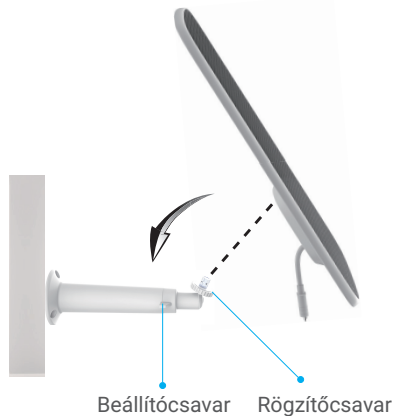

Fúrósablon (1 db)

Szabályozással kapcsolatos információk (1 db)

Gyors használatba vételi útmutató (1 db)

Telepítés

A napelempanelt falra vagy mennyezetre szerelheti fel.

i VIGYÁZAT: Alternatív töltőkészüléként a napelempanel által előállított teljesítmény mennyiségét befolyásolhatja annak tényleges környezete, elsősorban a napfény intenzitása és a megvilágítás időtartama. Ha az akkumulátoros kamera töltöttsége nagyon alacsony, kérjük, vegye figyelembe, hogy ez a napelempanel önmagában nem tudja biztosítani, hogy a kamera üzemképes maradjon.

1. A konzol felszerelése

1. A fúrósablont helyezze egy tiszta, sima felületre.
2. (Csak cementfal/cementplafon esetén) Készítse el a furatokat a sablon használatával, majd helyezze be a tipliket.
3. Három csavarral rögzítse a konzolt.

i A tiplik furatainak kifúrásakor ellenőrizze, hogy a fúrófej átmérője 5,5 mm és 6 mm között van, és hogy a furat mélysége nem kevesebb, mint 25 mm.

2. A napelempanel felszerelése

1. Szerelje a napelempanelt a konzolra.
2. Szorítsa meg a rögzítőcsavart.