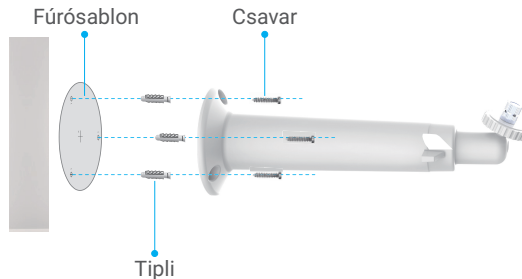

i A tiplik furatainak kifúrásakor ellenőrizze, hogy a fúrófej átmérője 5,5 mm és 6 mm között van, és hogy a furat mélysége nem kevesebb, mint 25 mm.